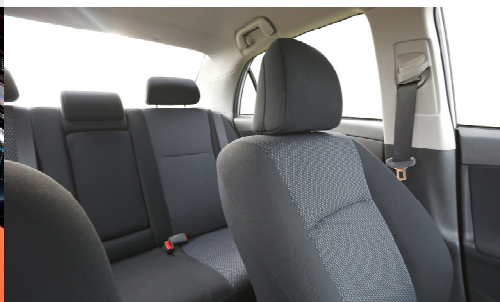

### CONSIGLI

I tempi di asciugatura variano molto in funzione della temperatura esterna; per uno sporco medio trattato con procedura regolare i tempi di asciugatura variano dalle 3 alle 6 ore.

Nel caso di macchie molto ancorate o vecchie è consigliato pretrattare con il prodotto più concentrato (1:3 con acqua). Dopo il trattamento di tessuti in velluto e alcantara è indispensabile procedere alla pettinatura per ristabilire il tatto morbido.