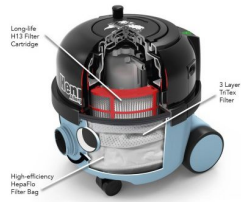

ADDITIONAL INFORMATION

Merkki	Numatic
Energialuokka	A
Äänitaso	72dB
Tilavuus	6 L
Imuteho	2300 mm H2O
Työskentelysäde	26,1 m
Mitat	315 x 340 x 345 mm
Paino	7.7 kg
Moottorin teho	620 W
Virta	230V AC 50/60Hz