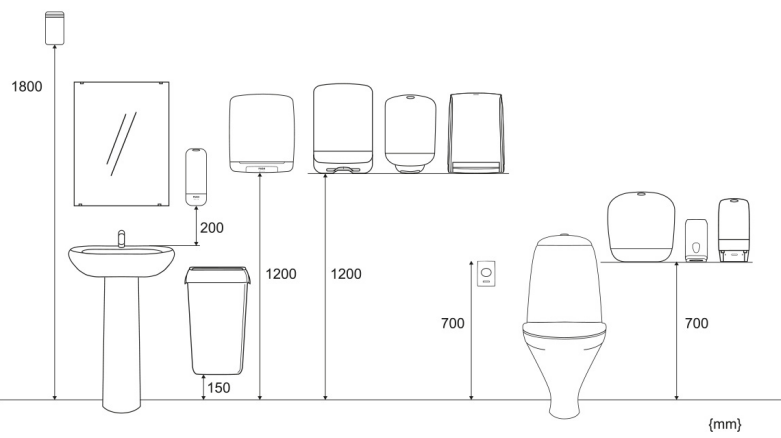

## Tuote

Pituus/Syvyys	240 mm	Väri	Valkoinen
Leveys	263 mm	Kokonaispaino	1,611 kg
Korkeus	403 mm		

## Kauppayksikkö

Pituus/Syvyys	240 mm	Kokonaispaino	2,015 kg	EAN-koodi
Leveys	266 mm	Kuluttajapakkauksia/ myyntierä	1	
Korkeus	425 mm			

## Lava

Pituus/Syvyys 1 200 mm

Kokonaispaino 85,6 kg

EAN-koodi

Leveys 800 mm

Myyntierä lavalla 30

Korkeus 1 000 mm

## Mitat ja asennuskorkeus