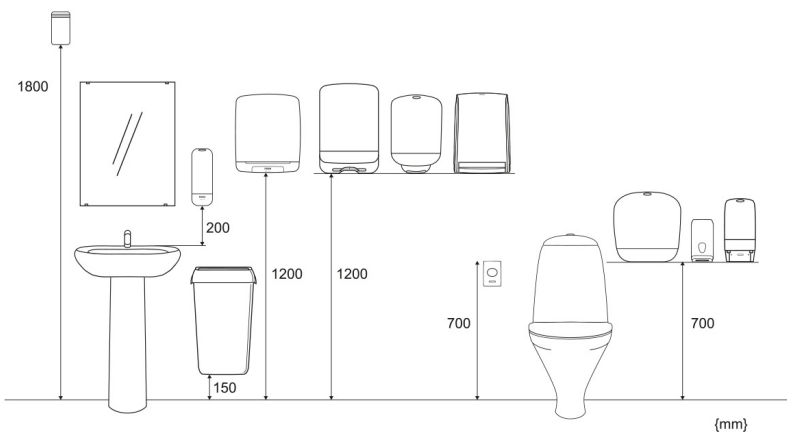

CE

Tuote

Pituus/Syvyys	234 mm	Väri	Musta
Leveys	299 mm	Kokonaispaino	2,834 kg
Korkeus	434 mm		

Kauppayksikkö

Pituus/Syvyys	300 mm	Kokonaispaino	3,244 kg	EAN-koodi	 6 4 14300 104438
Leveys	435 mm	Kuluttajapakkauksia/ myyntierä	1		
Korkeus	255 mm				

Lava

Pituus/Syvyys 1 200 mm

Kokonaispaino 258,868 kg

EAN-koodi

Leveys 800 mm

Myyntierä
lavalla 72

Korkeus 2 190 mm

Mitat ja asennuskorkeus