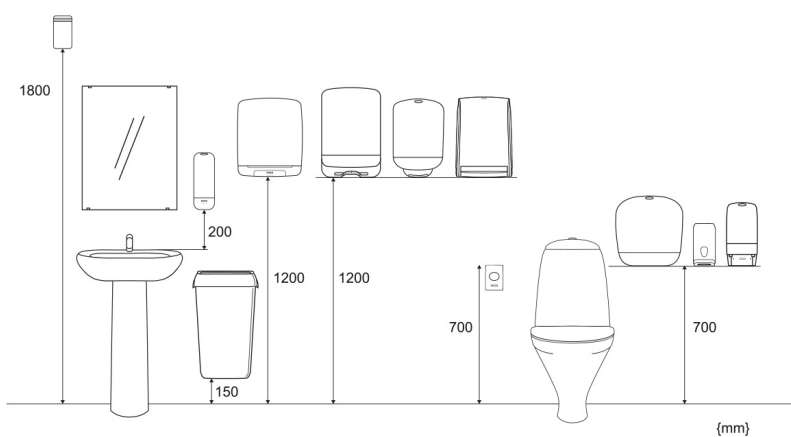

ISO 9001 **ISO 14001**

Tuote

Pituus/Syvyys	125 mm	Väri	Musta
Leveys	100 mm	Kokonaispaino	0,447 kg
Korkeus	290 mm		

Kauppayksikkö

Pituus/Syvyys	138 mm	Kokonaispaino	0,542 kg	EAN-koodi	
Leveys	108 mm	Kuluttajapakkauksia/ myyntierä	1		
Korkeus	303 mm				

Lava

Pituus/Syvyys 1 200 mm

Kokonaispaino 127,588 kg

EAN-koodi

Leveys 800 mm

Myyntierä
lavalla 189

Korkeus 1 059 mm

Mitat ja asennuskorkeus