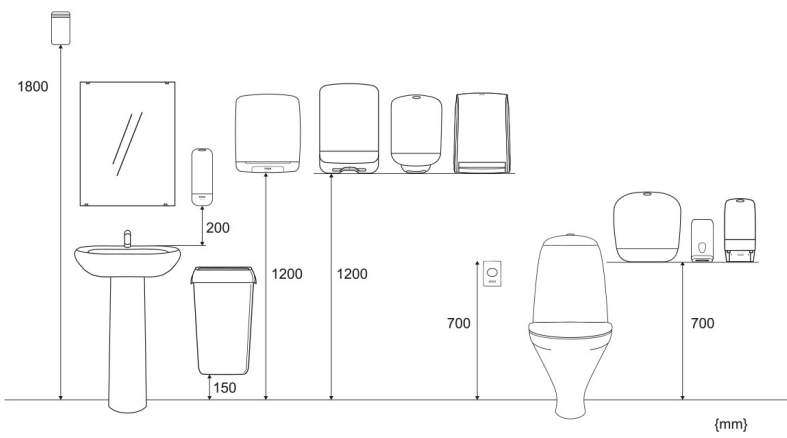

ISO 9001 **ISO 14001**

Tuote

Pituus/Syvyys	142 mm	Väri	Valkoinen
Leveys	301 mm	Kokonaispaino	1,550 kg
Korkeus	445 mm		

Kauppayksikkö

Pituus/Syvyys	310 mm	Kokonaispaino	1,845 kg	EAN-koodi
Leveys	456 mm	Kuluttajapakkauksia/ myyntierä	1	
Korkeus	163 mm			

Lava

Pituus/Syvyys 1 200 mm

Kokonaispaino 89,725 kg

EAN-koodi

Leveys 800 mm

Myyntierä lavalla 35

Korkeus 1 128 mm

Mitat ja asennuskorkeus