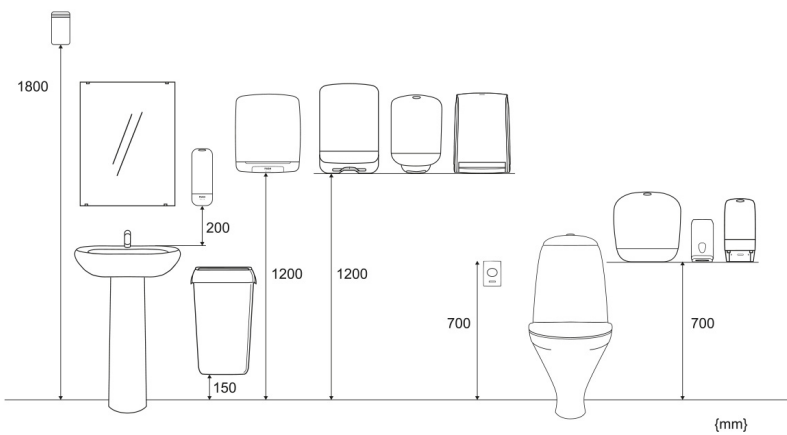

ISO 9001 **ISO 14001**

Tuote

Pituus/Syvyys	142 mm	Väri	Musta
Leveys	301 mm	Kokonaispaino	1,550 kg
Korkeus	445 mm		

Kauppayksikkö

Pituus/Syvyys	310 mm	Kokonaispaino	1,845 kg	EAN-koodi	
Leveys	456 mm	Kuluttajapakkauksia/ myyntierä	1		
Korkeus	163 mm				

Lava

Pituus/Syvyys 1 200 mm

Kokonaispaino 89,725 kg

EAN-koodi

Leveys 800 mm

Myyntierä lavalla 35

Korkeus 1 128 mm

Mitat ja asennuskorkeus