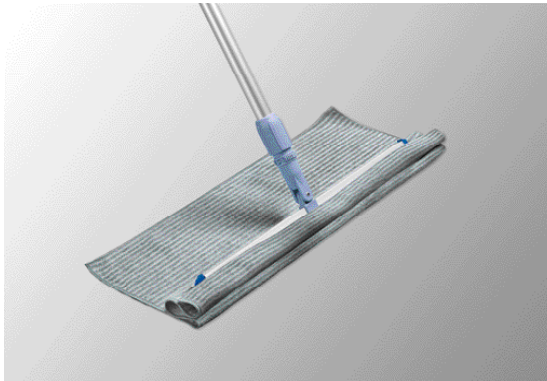

## Suuri mikrokuitupyhye lattiapinnoille

### Käyttöalue:

MicroMulti mikrokuituisen lattiapyhkeen käyttöalueita ovat pienet ja runsaasti kalustetut tilat. Se sopii nihkeäksi esivalmisteltuna suoraan pesukoneesta tai käsimenetelmin kostutettuna puhdistukseen kaikille pinnoille.

### Tuotekuvaus/materiaali:

Monikäyttöinen mikrokuitupyhye. Molemmiin puoliin raidoitettu polyesterekuiduilla, joiden ansiosta kitka on pienempi. Monipuolista MicroMulti mikrokuitupyhettä voidaan käyttää sekä lattia- että tasopinnoilla.

### Hyödyt asiakkaalle:

- Hyvä kapasiteetti: Suurikokoinen pyyhe omaa hyvän puhdistuskapasiteetin lattiapinnoilla.
- Ergonominen: Pyyhkeen alhainen kitka tekee siitä kevyen ja ergonomisen käyttää.
- Monikäyttöinen: Lattioiden lisäksi pyhettä voidaan käyttää taso- ja pystypinnoilla.