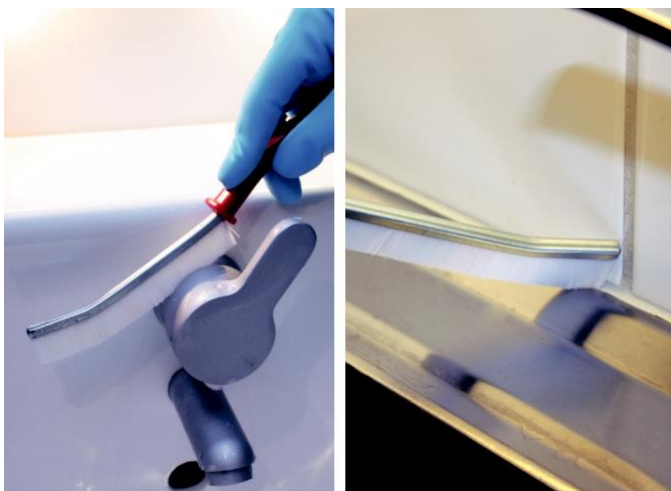

Sanifix kraani- ja vuugihari

Nobe väike hari, mis on mõeldud tavaliselt raskesti ligipääsetavate kohtade puhastamiseks, nt. veekraanide ja torude ümber, kuhu koguneb lubi või muu raskesti tekitav mustus.

Harjased on kõvad ja istuvad tihedalt, mis suurendab puhastusefekti. Suurepärase puhastamiseks pärast tulekahju, et eemaldada tahma liigestest ja raskesti ligipääsetavatest nurkadest.

Material: plastik/metal.

23043 Sanifix hari SININE, 10 tk/kast

23044 Sanifix hari PUNANE, 10 tk/kast

23047 Otsakaitse harjale, VALGE, 10 tk/kast

Sanifixi harja kaitseümbris väldib tundlike pindade kriimustamist.