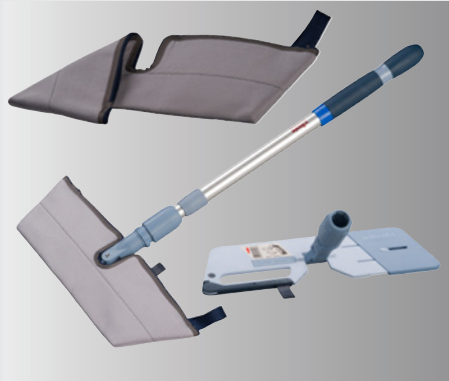

### Duo Lasi- ja kalustemoppi-kiiltävät sisäpinnat hohtavan puhtaiksi

Kaksipuolinen Duo Lasi- ja kalustemoppi 35cm kuuluu Swep erikoistuotteisiin. Tehokkaan mikrokuitukankaan avulla saavutetaan lasi-, teräs- ja laattapinnoilla, peileillä ja valkotaluilla raidaton ja hohtava puhtaustulos oli kyseessä sitten pöly-, rasva- tai muu kevyesti kiinnittynyt lika.

### Kaksipuolinen Duo moppi-ergonominen ja tehokas

- Kaksipuolisella mopilla saadaan tehoa suurenkin alueen puhdistamiseen ja kahta puolta voidaan hyödyntää kaksivaiheissa pyyhinnässä.
- Taso- ja pystypintojen puhdistaminen on ergonomista säätövarren ja oikean menetelmän kanssa.
- Paras tulos saavutetaan yhdessä muiden Swep tuotteiden kanssa. Laajojen pysty-, taso- ja kalustepintojen pyyhintään voidaan käyttää myös esivalmisteltuna Swep Duo MicroPlus 35cm moppia.

### Duo Lasi- ja kalustemoppi – saatavilla myös tuotesettinä

Setti sisältää:  
 3x Duo Lasi- ja kalustemoppi 35cm  
 5x PVAmicro mikrokuitupyhyhe  
 1x Suihkupullo  
 1x Swep lyhyt Säätövarsi (50-90cm)  
 1x Duo Plus Levykehys 35cm