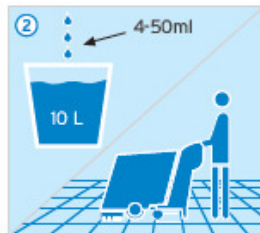

Kasutusjuhised

1. Vt lisajuhiseid toote kasutamise kohta hügieeniprogrammist.
2. Valmistage puhastuslahus panges või pesemis- ja kuivatusmasina puhta vee paagis. Kasutage 4–50 ml toodet MAXX Magic2 10 liitri vee kohta. Annustamist võib muuta vastavalt objekti määrumisastmele.
3. Käsitsi tehtavaks põrandapuhastamiseks soovitame kasutada toodet koos Ecolabi mikrokiust mopisüsteemiga.
4. Ristsaastumise vältimiseks soovitame kasutada toodet MAXX Magic2 koos värvikoodiga Polifixi mikrokiudlappidega.
5. Ei vaja loputamist.

ERIMÄRKUSED JA TEAVE:

Proovige materjali sobivust enne kasutamist väiksemal märkamatuks jääval alal.

Pange välja sildid „Ettevaatust – libe põrand“ ja eemaldage need alles pärast põranda lõplikku kuivamist.

Osale Ecolabi desinfitseerimistoodetele on saada segatavuse tõendid.

ELi lillemärgi taotlus esitatud. DE/020/262

Vaid professionaalseks kasutamiseks!

Vastava palve korral on saadaval ka profikasutamiseks mõeldud ohutuskaart.

HOIUTINGIMUSED

Soovituslik hoiukoha temperatuur 0–40 °C

pH (100%)

7	8	9	10	11	12	13	14

TOODE	TOOTE NR	PAKENDI SUURUS
MAXX Magic2	9084460	12 x 1 L kartong
MAXX Magic2	9084500	2 x 5 L kartong