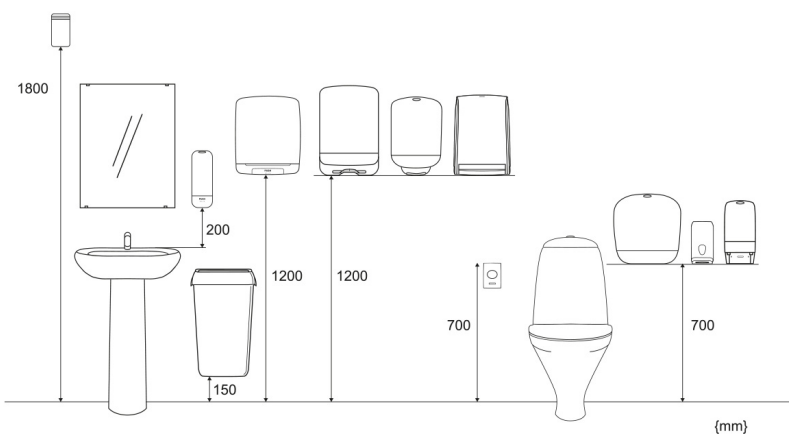

ISO 9001 **ISO 14001**

Tuote

Pituus/Syvyys	128 mm	Väri	Ruostumaton teräs
Leveys	100 mm	Kokonaispaino	1,485 kg
Korkeus	275 mm		

Kauppaysikkö

Pituus/Syvyys	290 mm	Kokonaispaino	1,485 kg	EAN-koodi	 6 4 1 4 3 0 0 9 9 3 0 6 3
Leveys	115 mm	Kuluttajapakkauksia/ myyntierä	1		
Korkeus	132 mm				

Lava

Pituus/Syvyys 1 200 mm

Kokonaispaino 310,12 kg

EAN-koodi

Leveys 800 mm

Myyntierä
lavalla 192

Korkeus 1 206 mm

Mitat ja asennuskorkeus