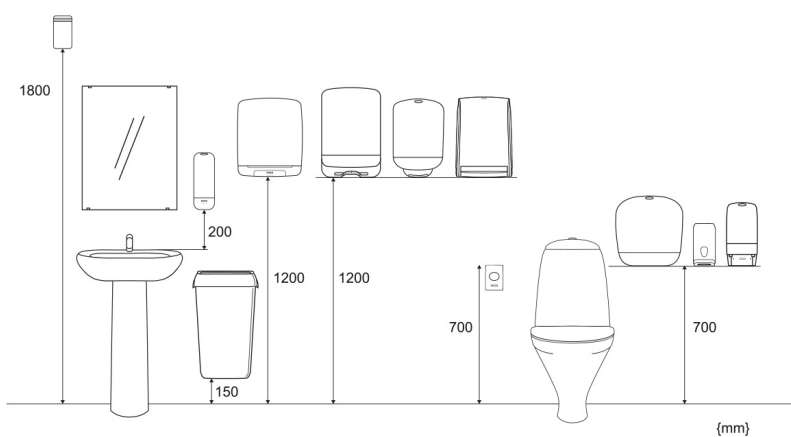

## Tuote

Pituus/Syvyys	130 mm	Väri	Ruostumaton teräs
Leveys	275 mm	Kokonaispaino	3,017 kg
Korkeus	330 mm		

## Kauppaysikkö

Pituus/Syvyys	290 mm	Kokonaispaino	3,017 kg	EAN-koodi	
Leveys	345 mm	Kuluttajapakkauksia/ myyntierä	1		
Korkeus	150 mm				

## Lava

Pituus/Syvyys 1 200 mm

Kokonaispaino 193,952 kg

EAN-koodi

Leveys 800 mm

Myyntierä  
lavalla 56

Korkeus 1 200 mm

## Mitat ja asennuskorkeus