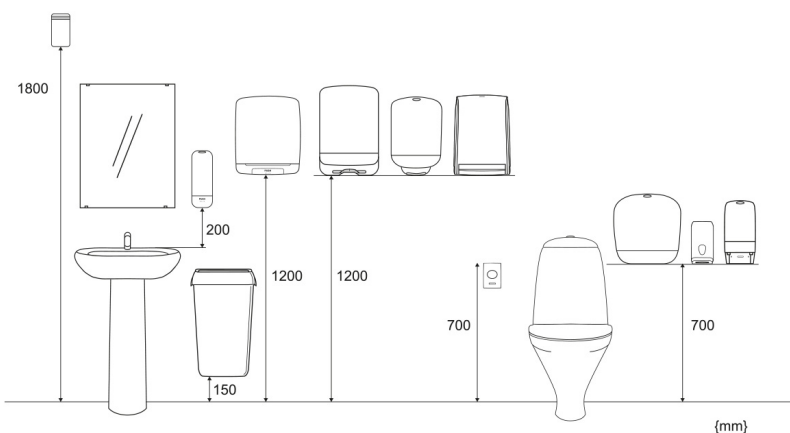

ISO 9001 **ISO 14001**

Tuote

Pituus/Syvyys	128 mm	Väri	Valkoinen
Leveys	100 mm	Kokonaispaino	1,485 kg
Korkeus	275 mm		

Kauppayksikkö

Pituus/Syvyys	290 mm	Kokonaispaino	1,485 kg	EAN-koodi
Leveys	115 mm	Kuluttajapakkauksia myyntierässä	1	
Korkeus	132 mm			

Lava

Pituus/Syvyys 1 200 mm

Kokonaispaino 310,12 kg

EAN-koodi

Leveys 800 mm

Myyntierä lavalla 192

Korkeus 1 206 mm

Mitat ja asennuskorkeus