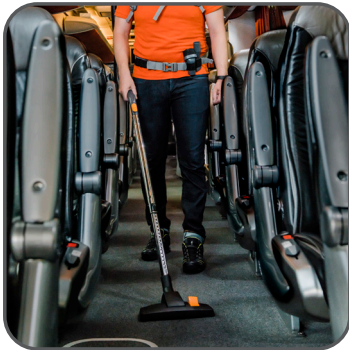

Mukavuutta ja ergonomiaa

Alhainen kokonaispaino on kriittistä mille tahansa reppuimurille. Vain 4,7 kg:n (sähkö), 5,3 kg:n (akku) ja 4,9 kg:n (akku PLUS-malli) TASKI AERO BP -reppuimurit kuuluvat kevyimpiin markkinoilla oleviin reppuimureihin. Ohut profiili ja huipputekniikalla valmistetty vyö moderneista selkäreppujen materiaaleista, mahdollistaa lähes täydellisen painojakauman ja poikkeuksellinen käyttömukavuuden.

Joustavuutta /vapautta

3 in 1 - reppuimuri, pölynimuri sekä puhallin. Kaikki mallit on helposti ja nopeasti muunnettavissa joko erittäin kompaktiksi pölynimuriksi tai lehti-, hiekka- tai roskapuhaltimiksi. Kustannusten säästämiseksi ja joustavuuden parantamiseksi käytetään samaa litium akku/laturia kuin TASKI swingo 150 B-yhdistelmäkoneessa. AERO BP -litium mallilla on 30 minuutin ajoaika ja lataus kestää vain 90 minuuttia. PLUS-mallin ajoaika on 60 minuuttia, lisäksi PLUS-mallissa on myös kaukosäädin entistä helpompaan pölynimurin käynnistämiseen ja sulkemiseen, sekä säätö kolmeen eri tehoon.

Tehokkuutta

AERO BP Litiumin ilman läpivirtaus on 22 l / s. verkkovirtaversio 30 l / s. ja PLUS-mallissa jopa 31 l/s. Lisävarusteena saatavalla TASKI turbo -harjalla saavutetaan erinomainen puhdistustulos.

Kulkuneuvot