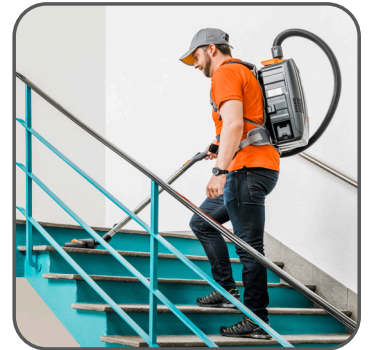

Portaat ja hissit